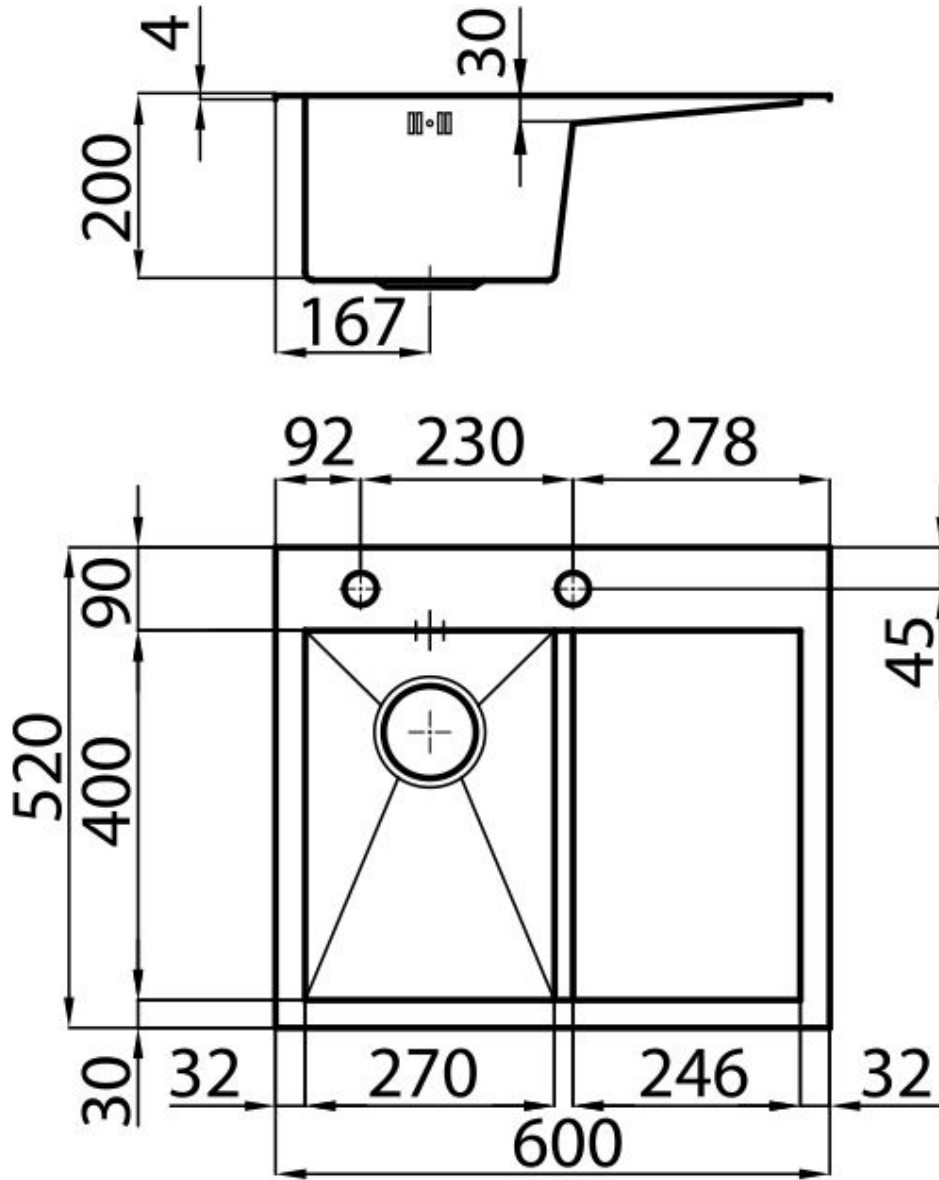

Fregadero Quadra

Cubeta a la derecha

fregaderos

Código: 1246 091

CARACTERÍSTICAS

CUBETA PROFUNDA

Fregaderos que alcanzan una profundidad importante, más de 20 cm, gracias a la tecnología de producción avanzada, que ofrecen gran capacidad y practicidad en todas las operaciones de lavado.

Material Acero inoxidable AISI 304

Texture Cepillado en la línea

Base 40 cm

Dimensiones 600x520 mm

Dotaciones estándar Soportes de fijación, junta, desagüe, rebosadero y sifón, Caja de embalaje

Orificios Monomando 2 orificios de serie

Hueco de encastre 580x500 mm

Escurreidor Si

Anchura 60 cm

Medida de la cubeta 270x400mm

Número de cubetas 1 cubeta

Desagüe Desagüe con mando automático PR

DIBUJOS TÉCNICOS

GALERÍA